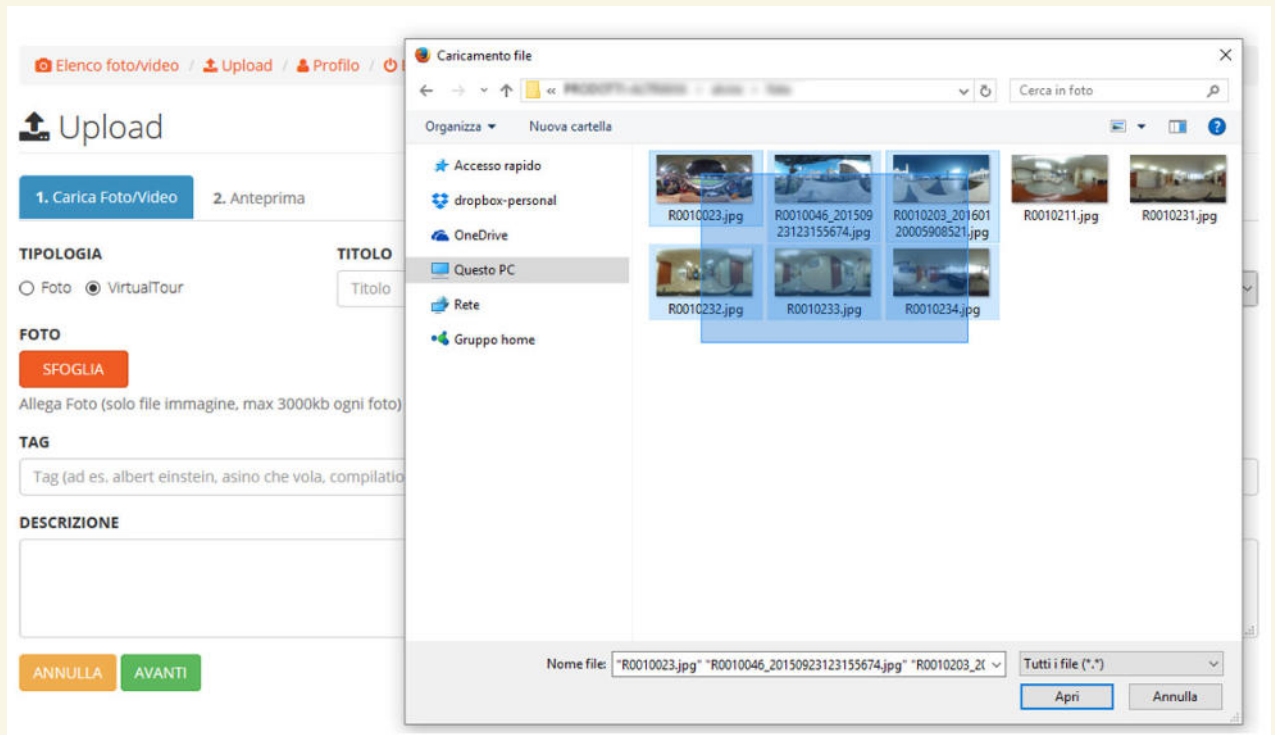

a) Caricamento Contenuto

1. Seleziona la tipologia di contenuto da caricare, nel nostro caso Virtual Tour.
2. Seleziona il Titolo del Virtual Tour e la Categoria.
3. Caricare le immagini dal tuo device per creare il virtual Tour cliccando su sfoglia.
4. Potrai caricare contemporaneamente più foto senza problemi.
5. Per rendere i tempi di creazione più rapidi abbiamo attualmente imposto il limite di caricamento contemporaneo di massimo 5 foto da 3 MB (max) ognuna.
6. Il limite può essere modificato su richiesta.
7. Completato il caricamento delle foto, potrai inserire Tag e Descrizione.
8. Una volta salvato potrai definire i nomi delle singole scene. Le scene rappresenteranno un ulteriore elemento di navigazione all'interno del player. (foto 2)
9. Ogni foto è automaticamente geolocalizzata. **(foto 2)**
10. Definiti i nomi delle singole scene potrai successivamente cambiarne l'ordine trascinando l'immagine. **(foto 3)**

REALTÀ VIRTUALE CREARE UN VIRTUAL TOUR

FOTO 1

FOTO 2

REALTÀ VIRTUALE

CREARE UN VIRTUAL TOUR

b) Inserimento Punti di interesse

Caricate e ordinate le immagini del tour potrai inserire dei punti di interesse (POI) per aggiungere elementi descrittivi agli oggetti presenti nelle foto. **(foto 4)**

Attualmente è possibile inserire contenuti testuali (titolo, descrizione e link ad altri contenuti) ma su richiesta è possibile caricare contenuti multimediali come video e foto.

Per aggiungere un nuovo punto è sufficiente cliccare sull'oggetto di interesse e completare i campi descrittivi.

I punti di ancoraggio consentono di creare collegamenti tra una foto e l'altra e rendere navigabile il virtual tour. **(foto 5)**

Inserire un punto di ancoraggio è molto semplice. Clicca sull'area di interesse e seleziona la foto a cui si vuole collegare quell'area.