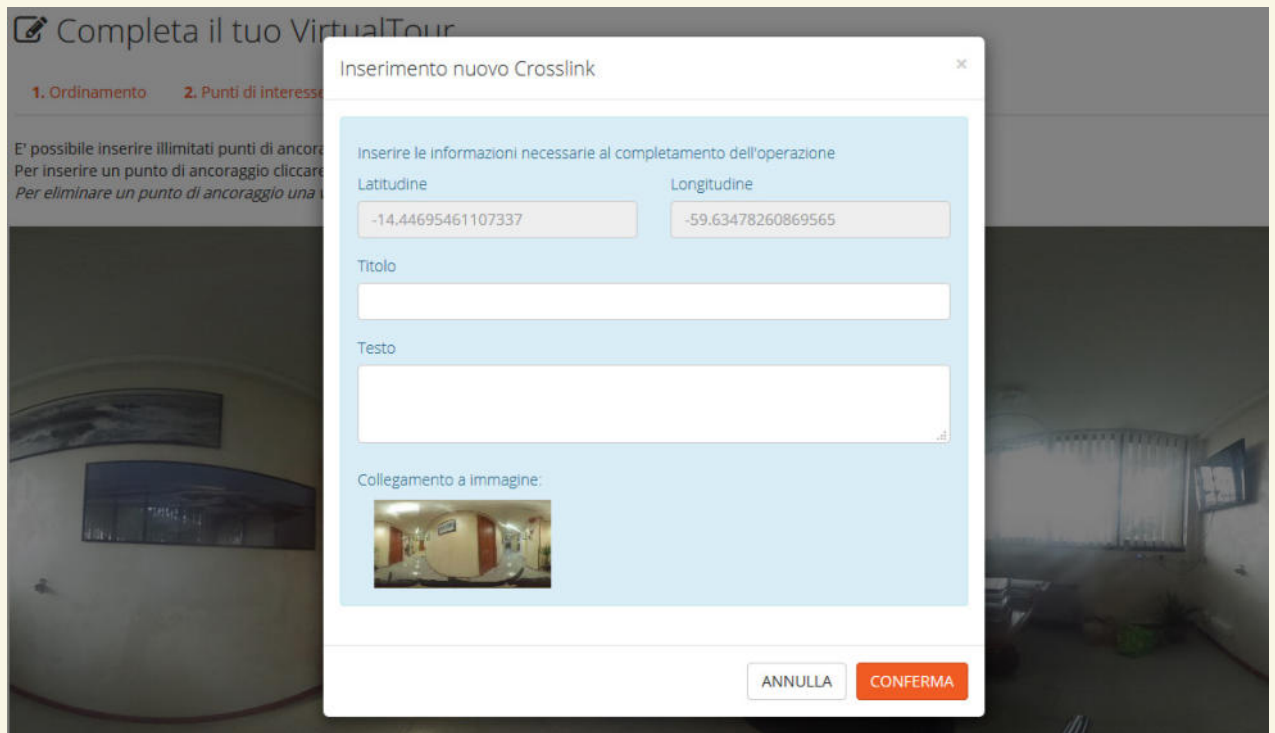

I punti di ancoraggio consentono di creare collegamenti tra una foto e l'altra e rendere navigabile il virtual tour. **(foto 5)**

Inserire un punto di ancoraggio è molto semplice. Clicca sull'area di interesse e seleziona la foto a cui si vuole collegare quell'area.

FOTO 3

REALTÀ VIRTUALE

CREARE UN VIRTUAL TOUR

FOTO 4

FOTO 5

REALTÀ VIRTUALE

PLAYER E INTEGRAZIONI

2) PLAYER

Il player è totalmente personalizzabile per i clienti. **(foto 6)**

Il player base, quello presente in Alvire, consente di navigare il tour attraverso i punti di ancoraggio e le Scene. **(foto 7)**

E' possibile richiedere ulteriori personalizzazioni, come ad esempio la possibilità di visitare l'immobile attraverso una planimetria interattiva, Player Video, Tracce Audio, ecc...)