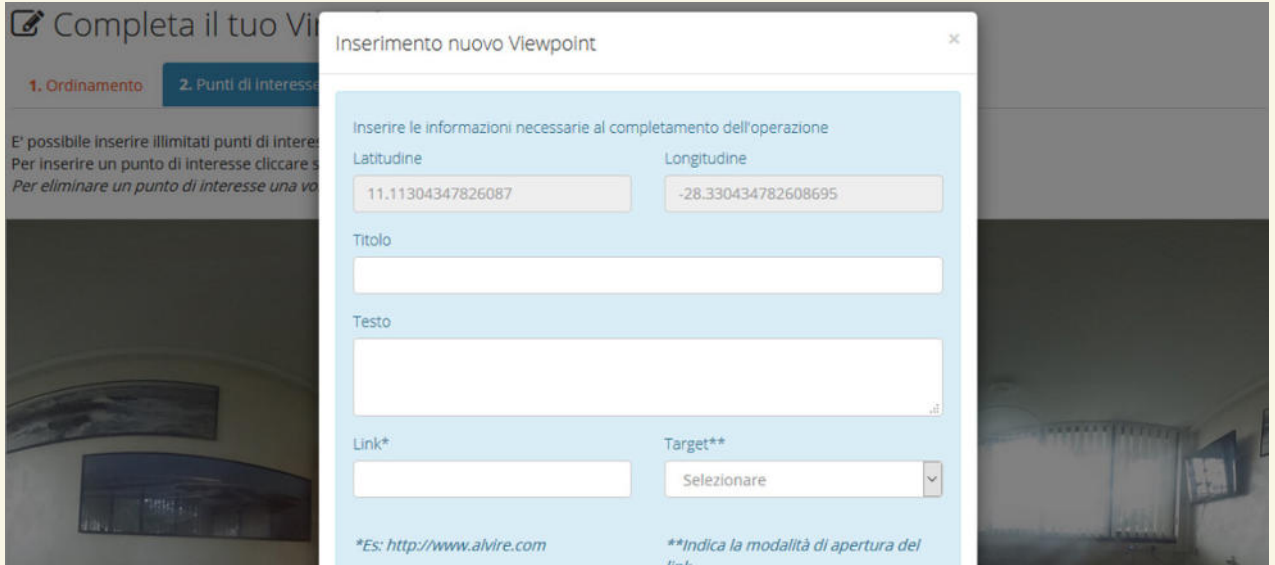

I punti di ancoraggio consentono di creare collegamenti tra una foto e l'altra e rendere navigabile il virtual tour. **(foto 5)**

Inserire un punto di ancoraggio è molto semplice. Clicca sull'area di interesse e seleziona la foto a cui si vuole collegare quell'area.

FOTO 3

REALTÀ VIRTUALE

CREARE UN VIRTUAL TOUR

FOTO 4

FOTO 5

REALTÀ VIRTUALE

PLAYER E INTEGRAZIONI

2) PLAYER

Il player è totalmente personalizzabile per i clienti. **(foto 6)**

Il player base, quello presente in Alvire, consente di navigare il tour attraverso i punti di ancoraggio e le Scene. **(foto 7)**

E' possibile richiedere ulteriori personalizzazioni, come ad esempio la possibilità di visitare l'immobile attraverso una planimetria interattiva, Player Video, Tracce Audio, ecc...)