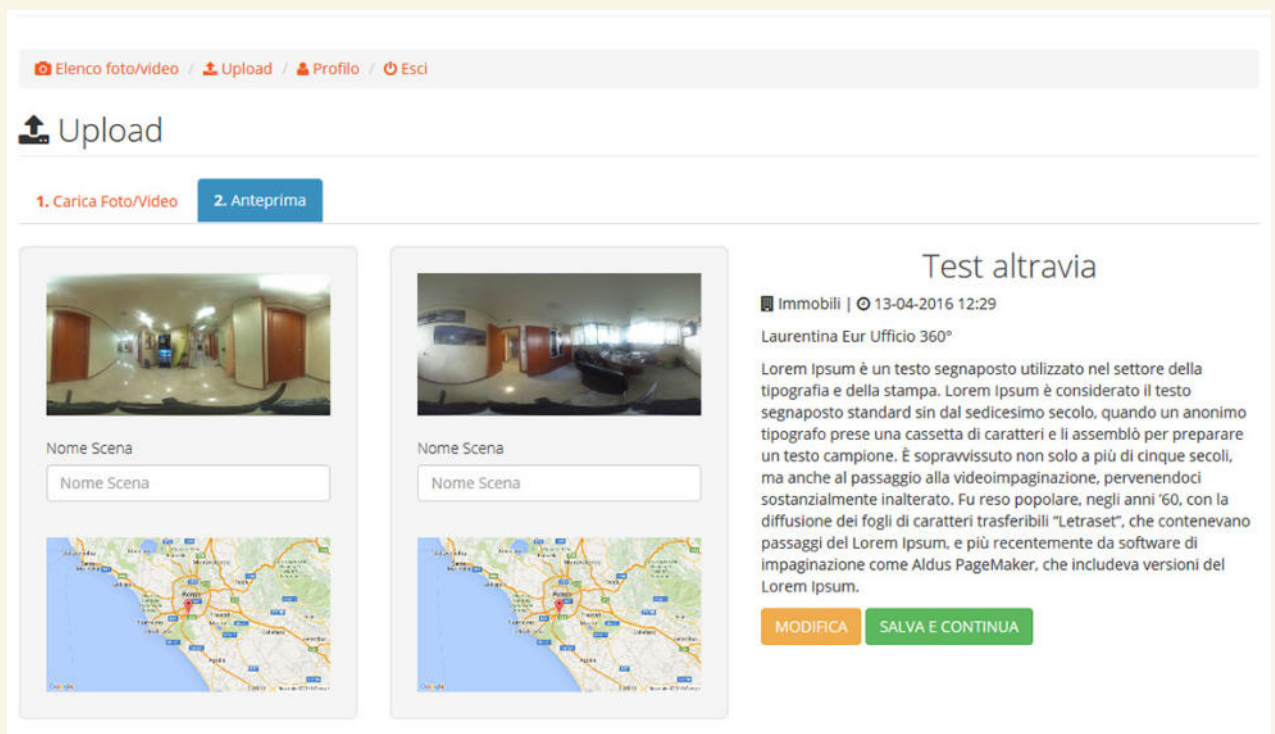

a) Caricamento Contenuto

1. Seleziona la tipologia di contenuto da caricare, nel nostro caso Virtual Tour.
2. Seleziona il Titolo del Virtual Tour e la Categoria.
3. Caricare le immagini dal tuo device per creare il virtual Tour cliccando su sfoglia.
4. Potrai caricare contemporaneamente più foto senza problemi.
5. Per rendere i tempi di creazione più rapidi abbiamo attualmente imposto il limite di caricamento contemporaneo di massimo 5 foto da 3 MB (max) ognuna.
6. Il limite può essere modificato su richiesta.
7. Completato il caricamento delle foto, potrai inserire Tag e Descrizione.
8. Una volta salvato potrai definire i nomi delle singole scene. Le scene rappresenteranno un ulteriore elemento di navigazione all'interno del player. (foto 2)
9. Ogni foto è automaticamente geolocalizzata. **(foto 2)**
10. Definiti i nomi delle singole scene potrai successivamente cambiarne l'ordine trascinando l'immagine. **(foto 3)**

REALTÀ VIRTUALE CREARE UN VIRTUAL TOUR

FOTO 1

FOTO 2

REALTÀ VIRTUALE

CREARE UN VIRTUAL TOUR

b) Inserimento Punti di interesse

Caricate e ordinate le immagini del tour potrai inserire dei punti di interesse (POI) per aggiungere elementi descrittivi agli oggetti presenti nelle foto. **(foto 4)**

Attualmente è possibile inserire contenuti testuali (titolo, descrizione e link ad altri contenuti) ma su richiesta è possibile caricare contenuti multimediali come video e foto.

Per aggiungere un nuovo punto è sufficiente cliccare sull'oggetto di interesse e completare i campi descrittivi.

I punti di ancoraggio consentono di creare collegamenti tra una foto e l'altra e rendere navigabile il virtual tour. **(foto 5)**

Inserire un punto di ancoraggio è molto semplice. Clicca sull'area di interesse e seleziona la foto a cui si vuole collegare quell'area.